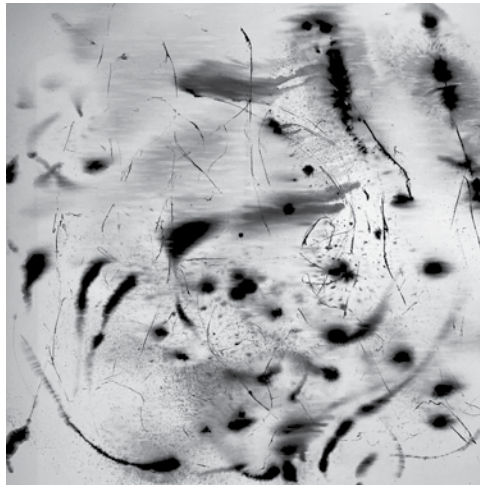

Prix : 2100€

YUKI MATSURI (Sapporo)
Acrylique & ciment sur toile 150X150 cm
Prix : 2100€

ARASHIYAMA (Kyoto)
Encre de chine sur toile 150X150 cm
Prix : 2100€

MONT HOTAKA
Encre de chine & acrylique sur toile 150X150 cm
Prix : 2100€

SHINA TSU-HIKO
Encre de chine sur toile 150X150 cm
Prix : 2100€

LES YÔKAI
Encre de chine sur toile 150X150 cm
Prix : 2100€

NARUTO WHIRLPOOL
Encre de chine & colle sur toile 150X150 cm
Prix : 2100€

YASUKE LE SAMOURAÏ NOIR
Encre de chine & colle acrylique sur toile 150X150 cm - Prix : 2100€