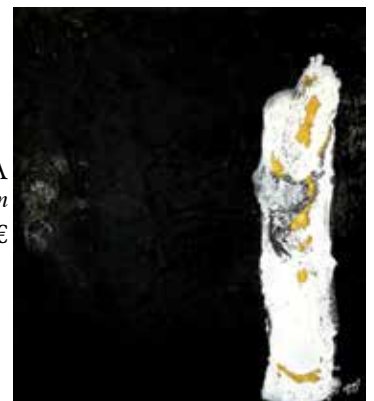

NON PIÙ MESTA

huile sur toile 68X58 cm

Prix : 800€

D'AMOR SULL'ALI ROSEE

huile sur toile 150X130 cm

Prix : 1800€

CARO OGGETTO

huile sur toile 150X130 cm

SHINA TSU-HIKO
Encre de chine sur toile 150X150 cm
Prix : 2100€

LES YÔKAI
Encre de chine sur toile 150X150 cm
Prix : 2100€

NARUTO WHIRLPOOL
Encre de chine & colle sur toile 150X150 cm
Prix : 2100€

YASUKE LE SAMOURAÏ NOIR
Encre de chine & colle acrylique sur toile 150X150 cm - Prix : 2100€

SUMI-E
Encre de chine sur toile 150X150 cm
Prix : 2100€

AKECHI MITSUHIDE (Samourai)
Encre de chine sur toile 90X80 cm
Prix : 1000€

GEISHA
Encre de chine & huile sur toile 90X80 cm
Prix : 1000€