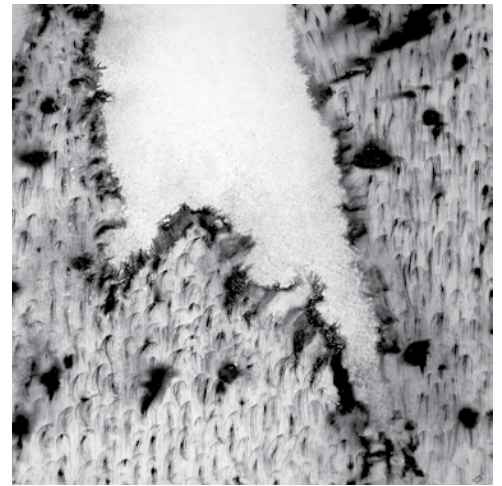

MONT HOTAKA
Encre de chine & acrylique sur toile 150X150 cm
Prix : 2100€